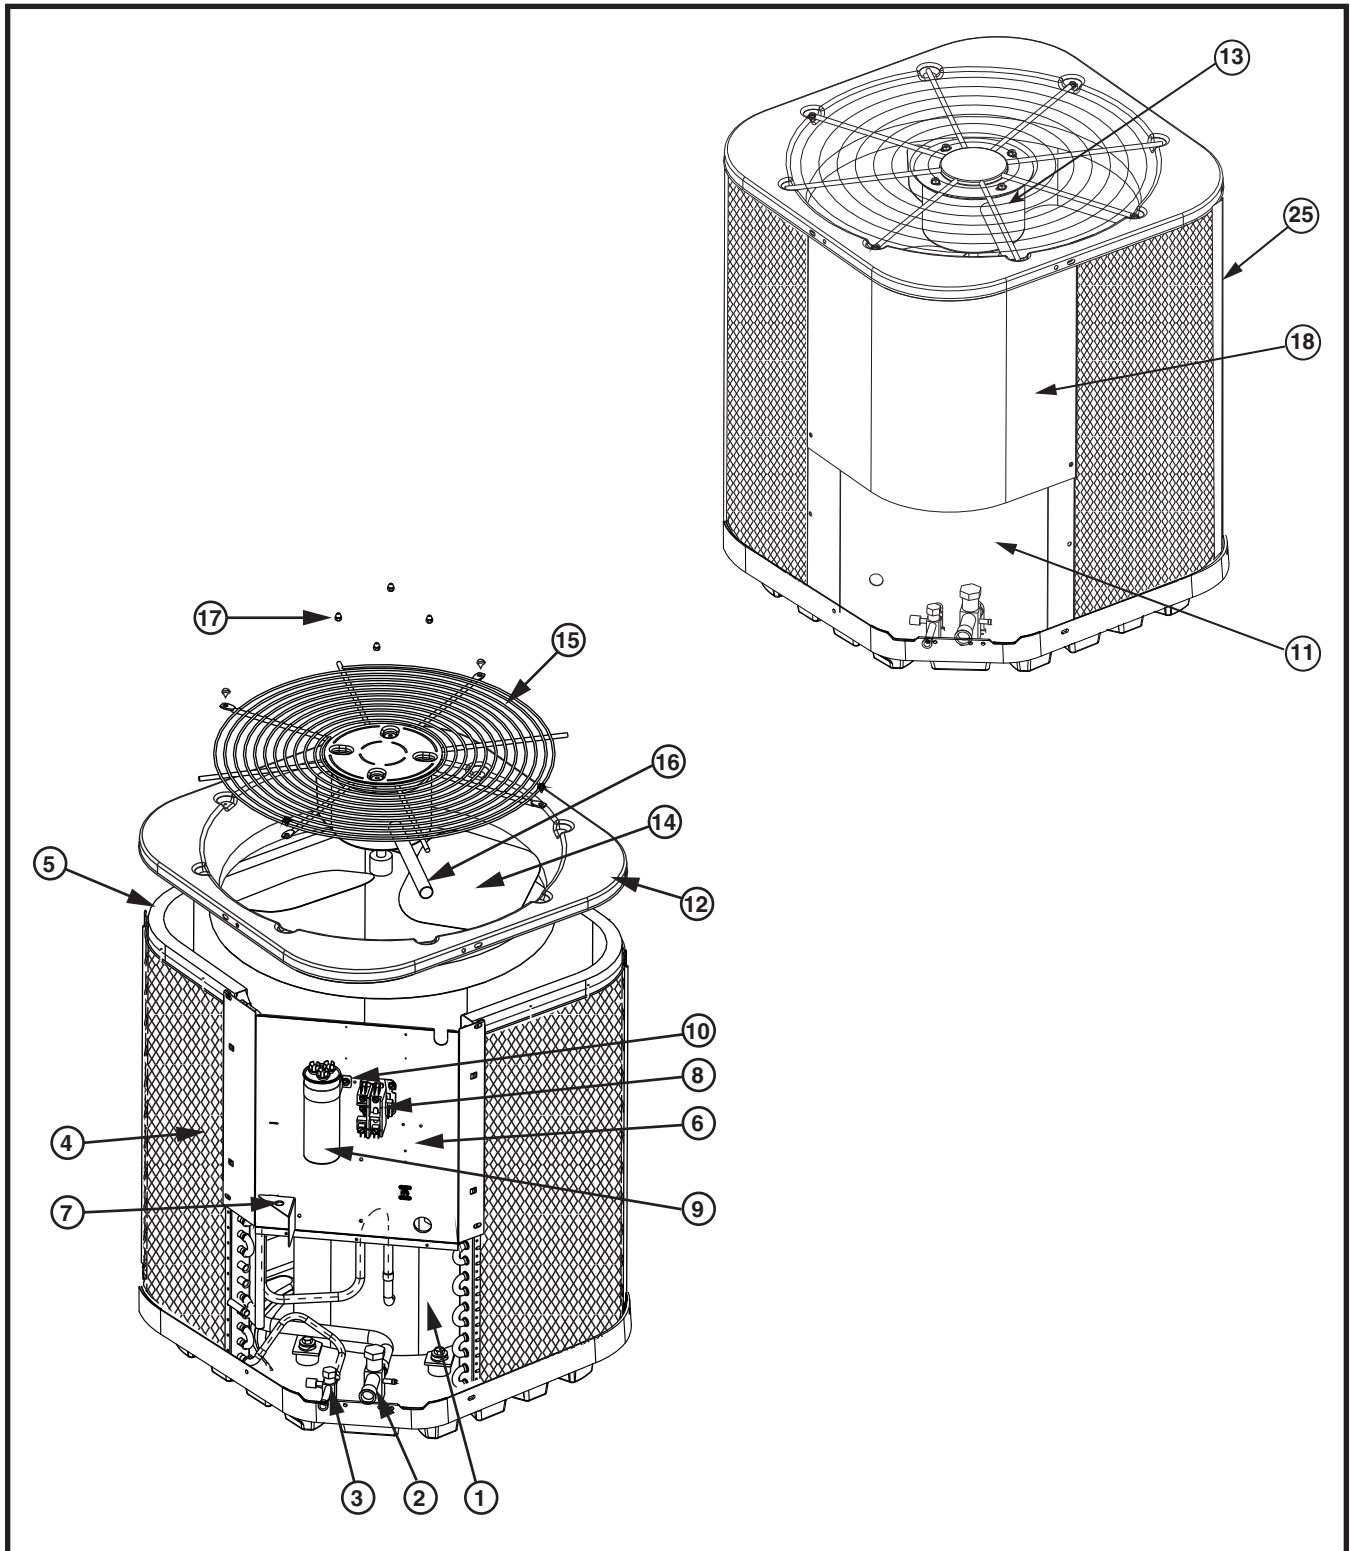

REPLACEMENT PARTS LIST

Split System Air Conditioner

MS4BD Series

13 SEER Models

MS4BD Series Split System Air Conditioner

ITEM	DESCRIPTION	024KB	030KB	036KB	042KA/KB	048KA/KB	060KA/KB
1	Compressor	919606	918869	918870	918871	918872	918873
2	Refrigerant Valve (Large)	663864	663864	663864	663865	663862	663865
3	Refrigerant Valve (Small)	663862	663862	663862	663862	663862	663862
4	Hail Guard (Formed) - KA	-	-	-	669230	669230	917206
	Hail Guard (Formed) - KB	669226	669227	669227	669228	669228	669230
5	Outdoor Coil (Formed) - KA	-	-	-	274521R	274521R	275283R
	Outdoor Coil (Formed) - KB	2A0001R	2A0003R	2A0003R	2B5231R	2B5231R	2B5232R
6	Control Box	277361	277361	277361	277361	277361	277361
7	Low Voltage Divider	258790	258790	258790	258790	258790	258790
8	Contactora	621661	621661	621661	621661	621662	621662
9	Capacitor	620763	620763	621153	621153	621944	621717
10	Capacitor strap	258781	258781	258780	258780	258780	258780
11	Access Panel - KA	-	-	-	274013	274013	274016
	Access Panel - KB	274011	274012	274012	274012	274012	274013
12	Top Pan	496161	496161	496161	496162	496162	496162
13	Fan Motor	621919	621919	621917	622066	622066	621990
14	Fan Blade	667261	667261	667318	667383	667383	667383
15	Fan Grille	669334	669334	669334	669335	669335	669335
16	Motor wire conduit	664292	664292	664292	664290	664290	664290
17	Nut, Double thick	606261	606261	606261	606261	606261	606261
18	Control Box Cover	276921	276921	276921	276921	276921	276921
19	Grommet, Compressor (not shown)	668530	668530	668530	668530	668530	668530
20	Bolt, Compressor (not shown)	600426	600426	600426	600426	600426	600426
21	High Press Switch (not shown)	632473	632473	632473	632473	632473	632473
22	Filter Drier (not shown)	669753	669753	669753	669753	669753	669753
23	Compressor molded plug (not shown)	634660	634660	634659	634660	634660	634660
24	Set of Wires (not shown)	284531	284531	284531	284531	284531	284531
25	Corner Post - KA	-	-	-	2A7043	2A7043	2A7046
	Corner Post - KB	2A7041	2A7042	2A7042	2A7042	2A7042	2A7043